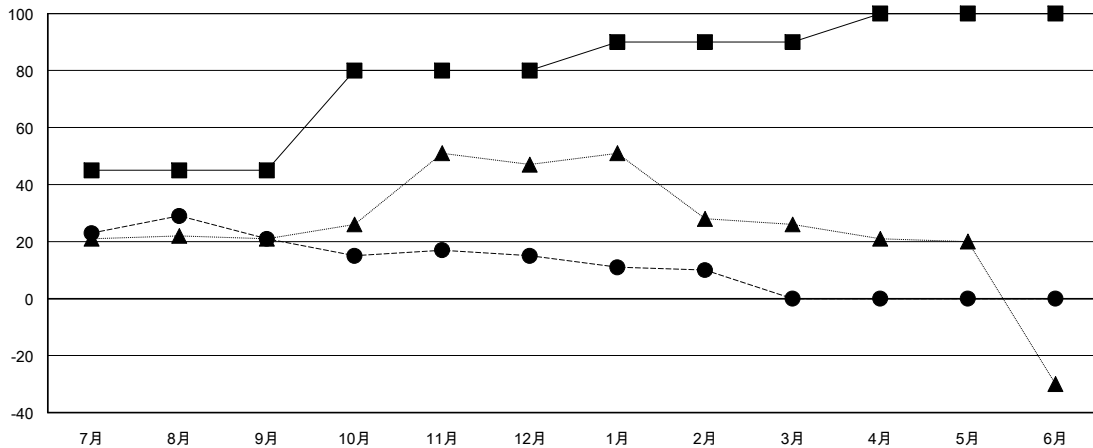

MONTHLY MEMBERSHIP PROGRESS REPORT

District 331 C

Results as of: 02/28/2019

GMT: MASAYOSHI MARUYAMA, YASUHISA NAKAMURA

地域 JAPAN

GMT会則地域

クラブ			
結果 : 2018-2019			
四半期	新クラブ目標	新クラブ	解散クラブ
7月/8月/9月	0	0	0
10月/11月/12月	0	0	0
1月/2月/3月	0	0	0
4月/5月/6月	1	0	0

名			
結果 : 2018-2019			
四半期	会員純増目標	会員増強実績	退会者(転籍を含む) 実際
7月/8月/9月	45	52	29
10月/11月/12月	35	19	22
1月/2月/3月	10	16	21
4月/5月/6月	10	0	0

新クラブ目標及び実績累計

会員目標及び実績累計

解散クラブ: 0	32 CLUBS OF 51 一名以上の新会員を登録	男女別	
退会者		男性	1,506 (81.94%)
物故会員 19		女性	332 (18.06%)
クラブ解散 0		女性%年度目標: 20%	
その他 53	会員累計データを見るには、ここをクリック	世帯主/家族会員合計	549
合計 72		国際会費半額の家族会員	283